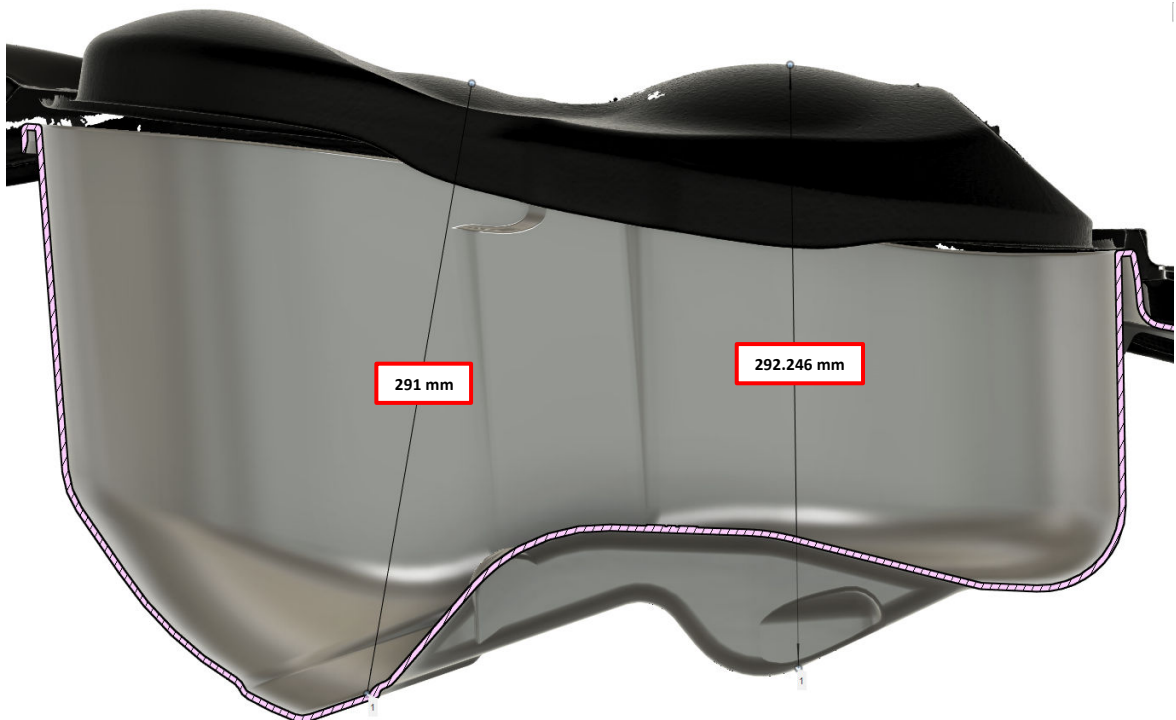

Dimensiones cascos

Dimensiones BIG BOX

Volumen máximo: 22 litros

<https://bigboxscooter.com>

contact@bigboxscooter.com