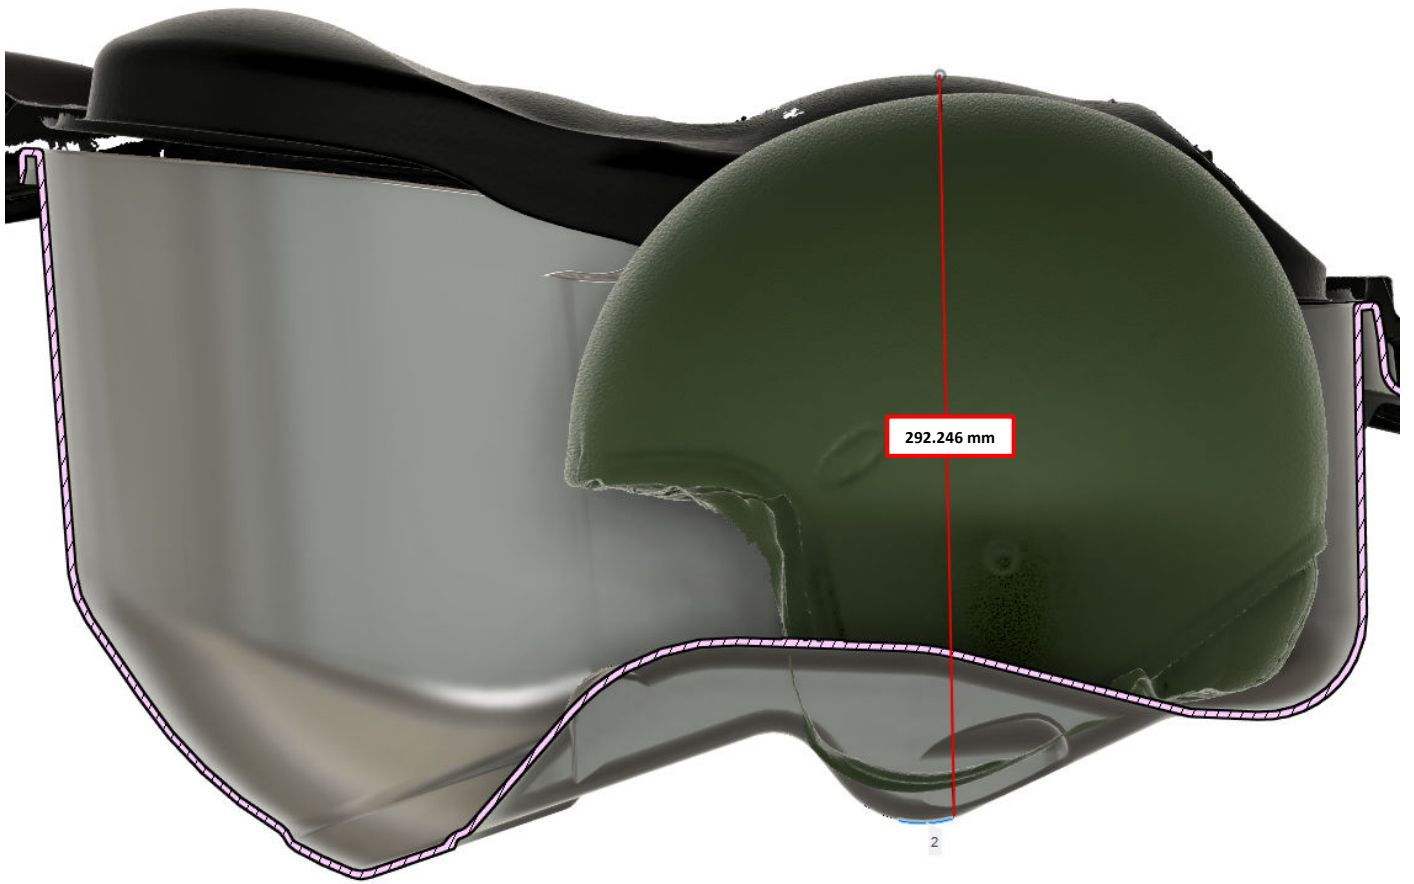

Dimensiones cascos

Dimensiones BIG BOX

Volumen máximo: 22 litros

<https://bigboxscooter.com>

contact@bigboxscooter.com