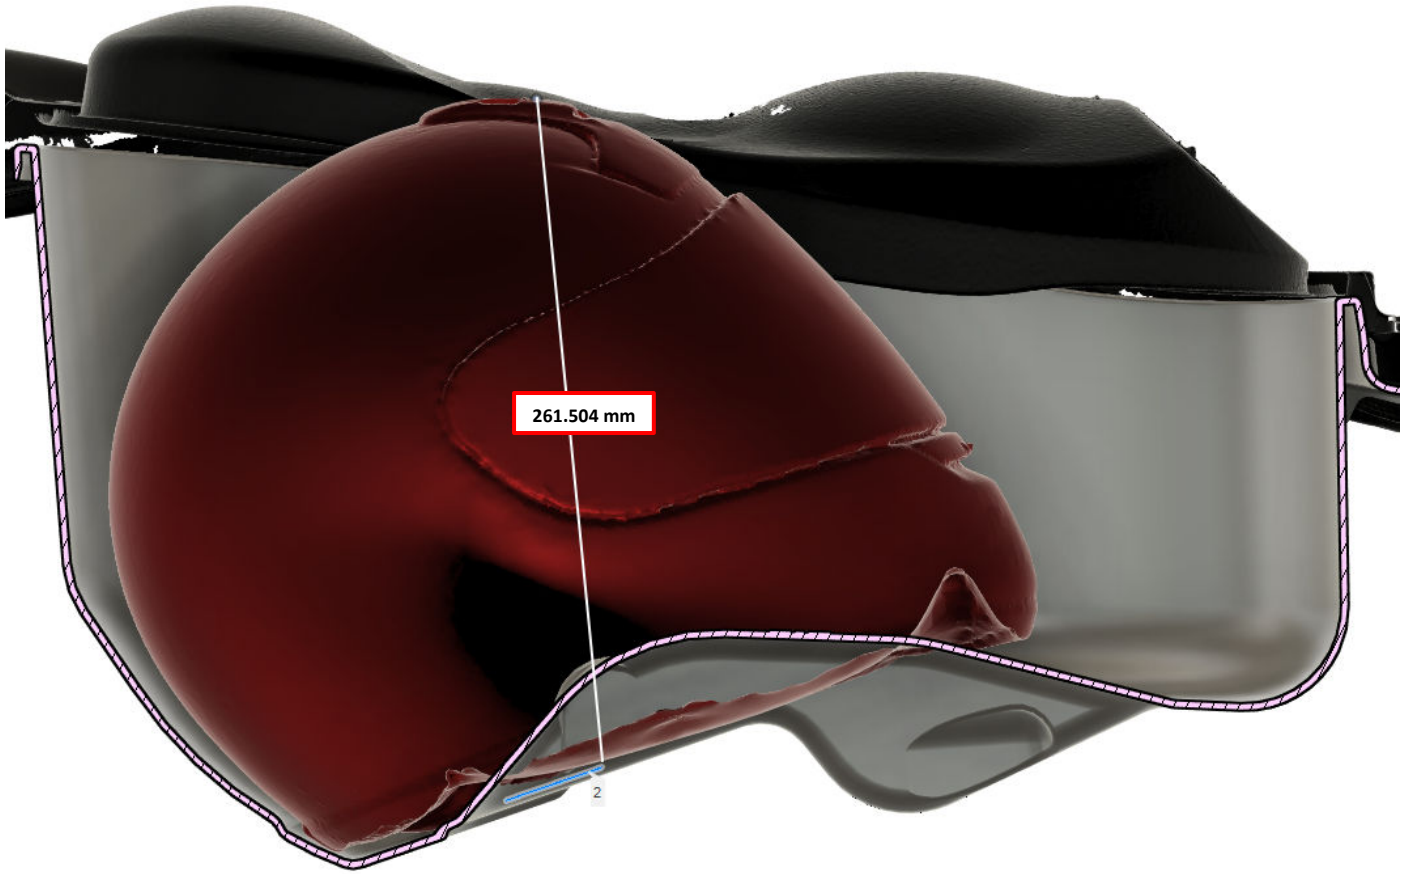

Dimensiones cascos

Dimensiones BIG BOX

Volumen máximo: 22 litros

<https://bigboxscooter.com>

contact@bigboxscooter.com