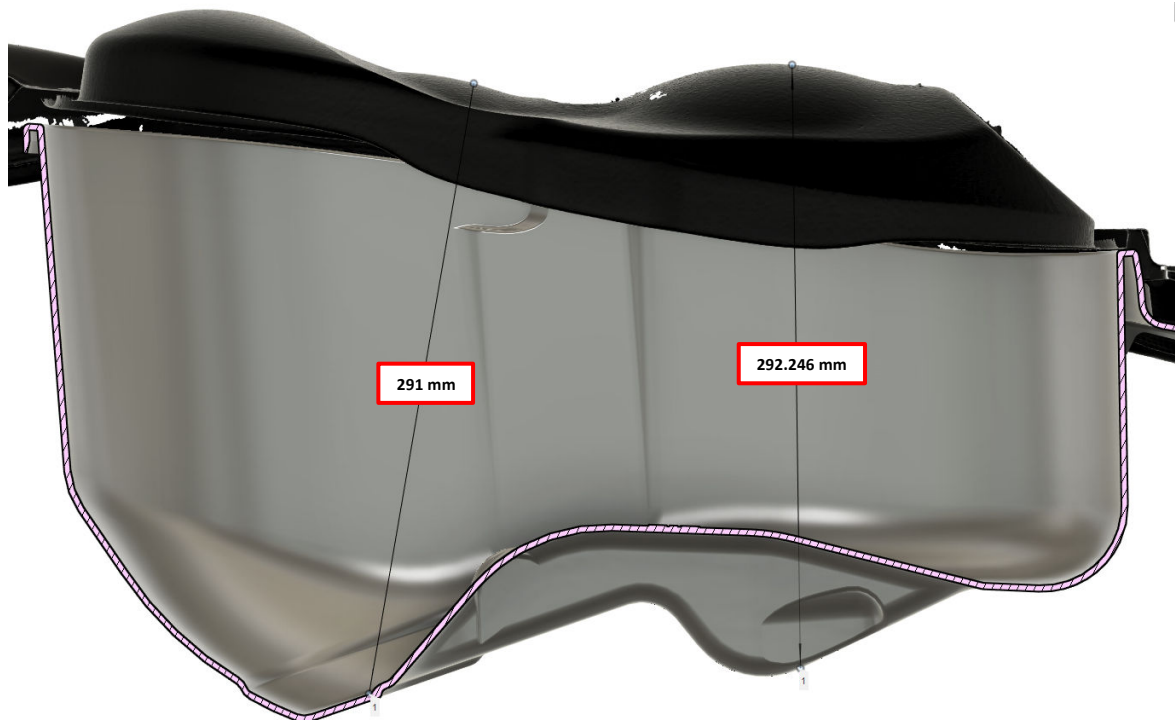

Dimensions Casques

Dimensions BIG BOX

Volume max : 22 litres

<https://bigboxscooter.com>

contact@bigboxscooter.com