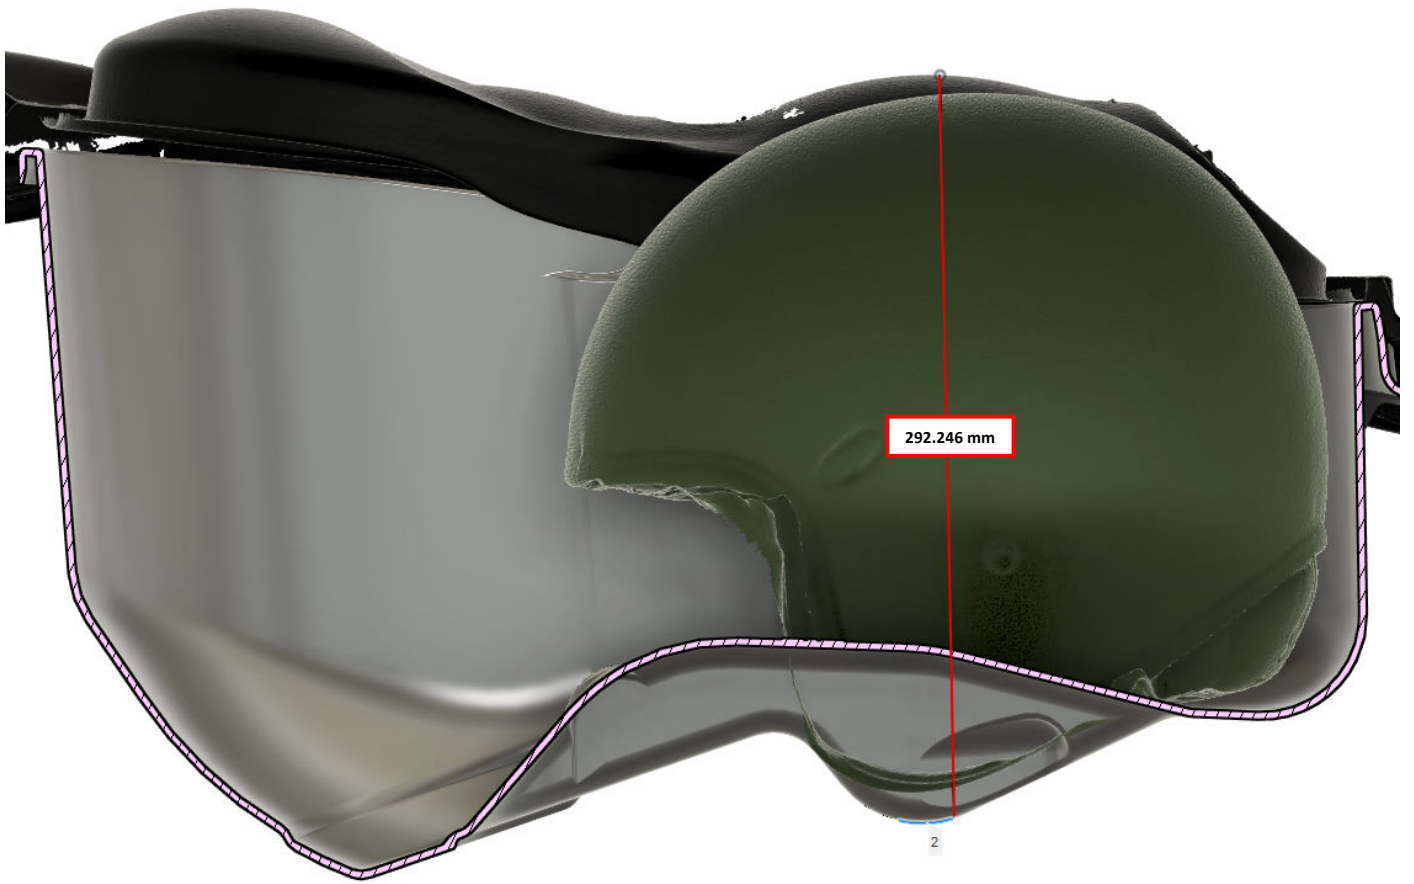

Dimensions Casques

Dimensions BIG BOX

Volume max : 22 litres

<https://bigboxscooter.com>

contact@bigboxscooter.com