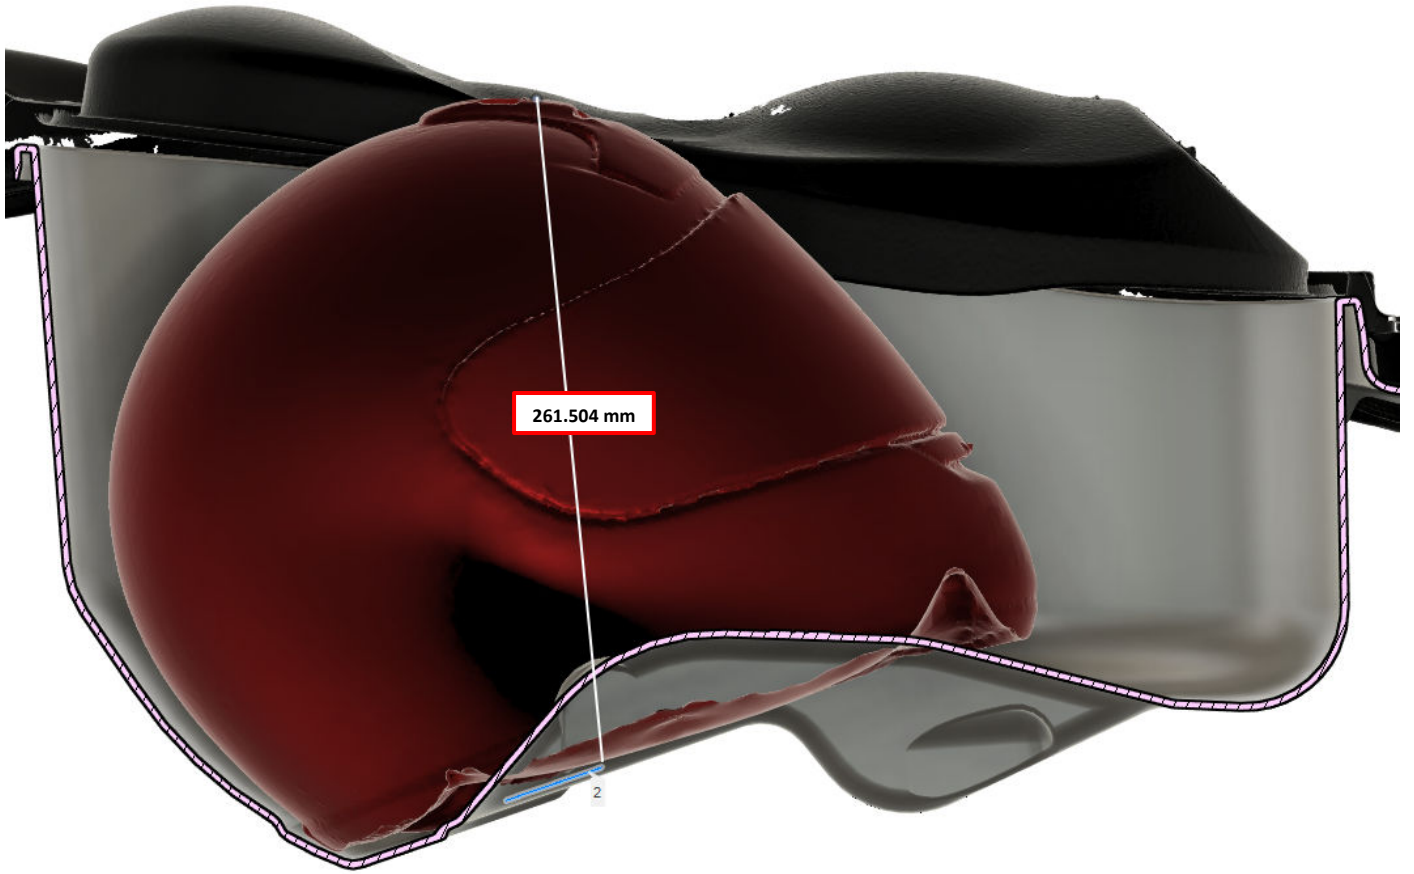

Dimensions Casques

Dimensions BIG BOX

Volume max : 22 litres

<https://bigboxscooter.com>

contact@bigboxscooter.com