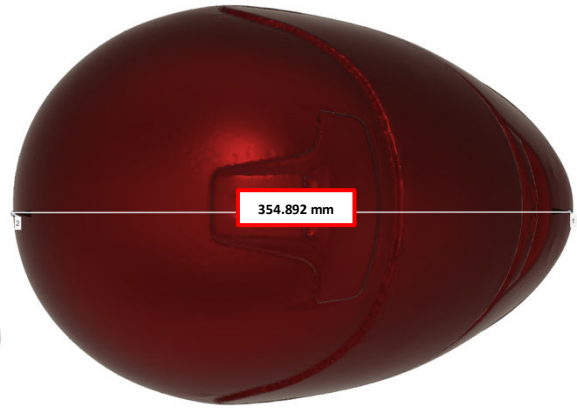

Dimensions Casques

Dimensions BIG BOX

Volume max : 22 litres

<https://bigboxscooter.com>

contact@bigboxscooter.com